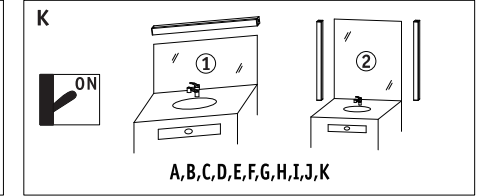

Safety Instructions
Nr. 25

A, B, C, D, E, F, G, H, I, J, K