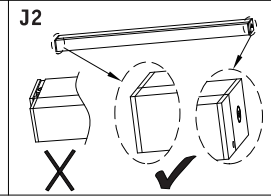

Safety Instructions
Nr. 25

A, B, C, D, E, F, G, H, I, J, K