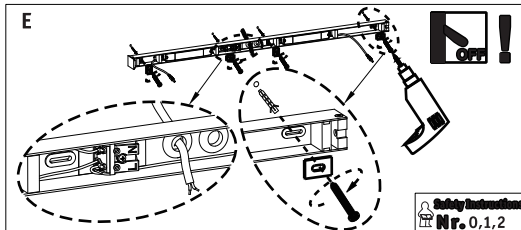

Safety Instructions

0, 1, 2, 4, 6, 11, 12, 15
19, 25, 26

Info Hotline **+49 (0) 5041 998 389**
Mon. - Do. 7⁰⁰ - 20⁰⁰
Fr. 7⁰⁰ - 17⁰⁰

Paulmann Licht GmbH
31832 Springe / Germany
www.paulmann.com

Art.-Nr.:
70420 70677
70421 70678
70422 70679
70423 70680
70424 70681
70425 70682
+MA 173)
PWN 11/15