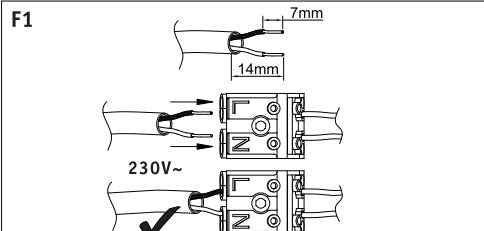

Safety Instructions

0, 1, 2, 4, 6, 11, 12, 15
19, 25, 26

Info Hotline **+49 (0) 5041 998 389**
Mon. - Do. 7⁰⁰ - 20⁰⁰
Fr. 7⁰⁰ - 17⁰⁰

Paulmann Licht GmbH
31832 Springe / Germany
www.paulmann.com

Art.-Nr.:
70420 70677
70421 70678
70422 70679
70423 70680
70424 70681
70425 70682
+MA 173)
PWN 11/15