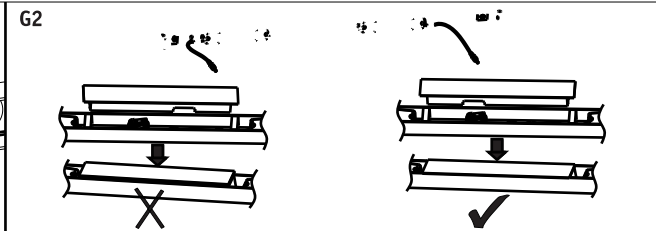

Safety Instructions

0, 1, 2, 4, 6, 11, 12, 15
19, 25, 26

Info Hotline **+49 (0) 5041 998 389**
Mon. - Do. 7⁰⁰ - 20⁰⁰
Fr. 7⁰⁰ - 17⁰⁰

Paulmann Licht GmbH
31832 Springe / Germany
www.paulmann.com

Art.-Nr.:
70420 70677
70421 70678
70422 70679
70423 70680
70424 70681
70425 70682
+MA 173)
PWN 11/15