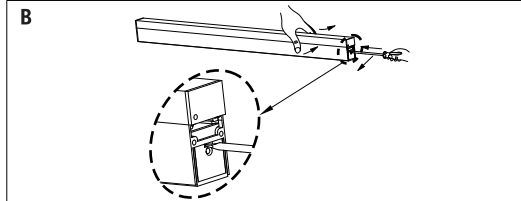

Safety Instructions

0, 1, 2, 4, 6, 11, 12, 15
19, 25, 26

Info Hotline **+49 (0) 5041 998 389**
Mon. - Do. 7⁰⁰ - 20⁰⁰
Fr. 7⁰⁰ - 17⁰⁰

Paulmann Licht GmbH
31832 Springe / Germany
www.paulmann.com

Art.-Nr.:
70420 70677
70421 70678
70422 70679
70423 70680
70424 70681
70425 70682
+MA 173)
PWN 11/15