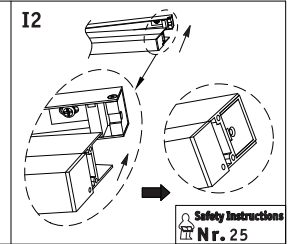

Safety Instructions
Nr. 25

A, B, C, D, E, F, G, H, I, J, K