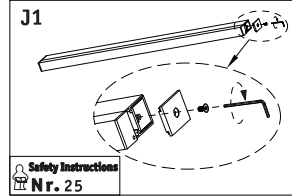

Safety Instructions
Nr. 25

A, B, C, D, E, F, G, H, I, J, K