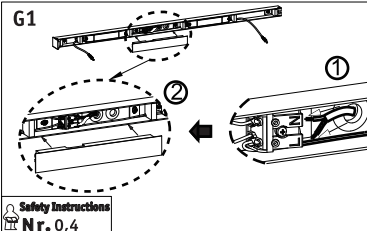

Safety Instructions

0, 1, 2, 4, 6, 11, 12, 15
19, 25, 26

Info Hotline **+49 (0) 5041 998 389**
Mon. - Do. 7⁰⁰ - 20⁰⁰
Fr. 7⁰⁰ - 17⁰⁰

Paulmann Licht GmbH
31832 Springe / Germany
www.paulmann.com

Art.-Nr.:
70420 70677
70421 70678
70422 70679
70423 70680
70424 70681
70425 70682
+MA 173)
PWN 11/15