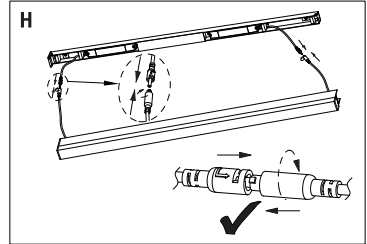

Safety Instructions
Nr. 25

A, B, C, D, E, F, G, H, I, J, K