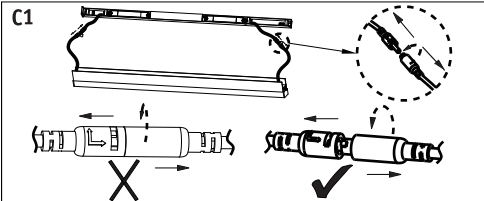

Safety Instructions

0, 1, 2, 4, 6, 11, 12, 15
19, 25, 26

Info Hotline **+49 (0) 5041 998 389**
Mon. - Do. 7⁰⁰ - 20⁰⁰
Fr. 7⁰⁰ - 17⁰⁰

Paulmann Licht GmbH
31832 Springe / Germany
www.paulmann.com

Art.-Nr.:
70420 70677
70421 70678
70422 70679
70423 70680
70424 70681
70425 70682
+MA 173)
PWN 11/15