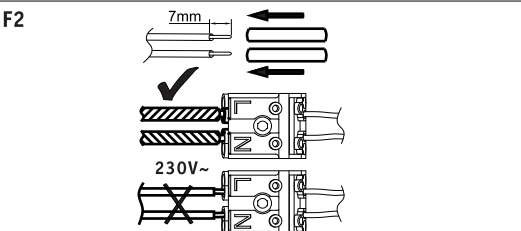

Safety Instructions

0, 1, 2, 4, 6, 11, 12, 15
19, 25, 26

Info Hotline **+49 (0) 5041 998 389**
Mon. - Do. 7⁰⁰ - 20⁰⁰
Fr. 7⁰⁰ - 17⁰⁰

Paulmann Licht GmbH
31832 Springe / Germany
www.paulmann.com

Art.-Nr.:
70420 70677
70421 70678
70422 70679
70423 70680
70424 70681
70425 70682
+MA 173)
PWN 11/15