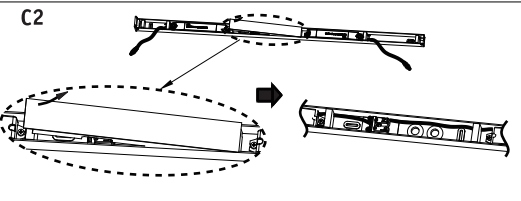

Safety Instructions

0, 1, 2, 4, 6, 11, 12, 15
19, 25, 26

Info Hotline **+49 (0) 5041 998 389**
Mon. - Do. 7⁰⁰ - 20⁰⁰
Fr. 7⁰⁰ - 17⁰⁰

Paulmann Licht GmbH
31832 Springe / Germany
www.paulmann.com

Art.-Nr.:
70420 70677
70421 70678
70422 70679
70423 70680
70424 70681
70425 70682
+MA 173)
PWN 11/15