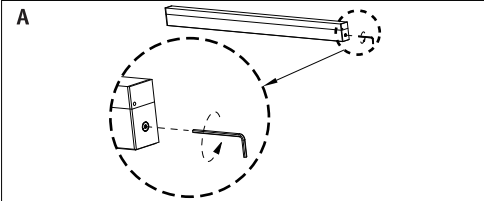

Safety Instructions

0, 1, 2, 4, 6, 11, 12, 15
19, 25, 26

Info Hotline **+49 (0) 5041 998 389**
Mon. - Do. 7⁰⁰ - 20⁰⁰
Fr. 7⁰⁰ - 17⁰⁰

Paulmann Licht GmbH
31832 Springe / Germany
www.paulmann.com

Art.-Nr.:
70420 70677
70421 70678
70422 70679
70423 70680
70424 70681
70425 70682
+MA 173)
PWN 11/15