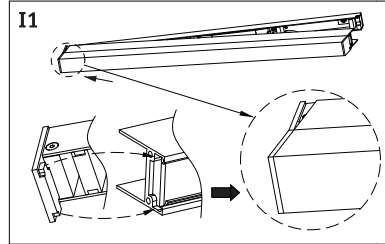

Safety Instructions
Nr. 25

A, B, C, D, E, F, G, H, I, J, K