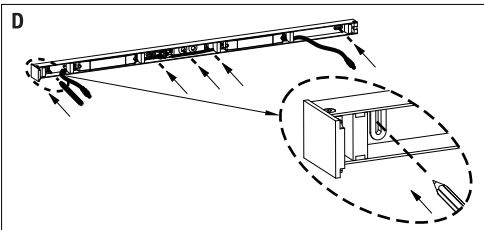

Safety Instructions

0, 1, 2, 4, 6, 11, 12, 15
19, 25, 26

Info Hotline **+49 (0) 5041 998 389**
Mon. - Do. 7⁰⁰ - 20⁰⁰
Fr. 7⁰⁰ - 17⁰⁰

Paulmann Licht GmbH
31832 Springe / Germany
www.paulmann.com

Art.-Nr.:
70420 70677
70421 70678
70422 70679
70423 70680
70424 70681
70425 70682
+MA 173)
PWN 11/15